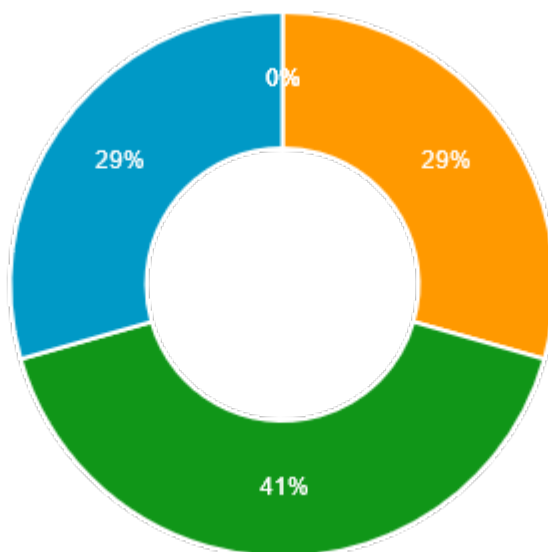

# Hvad synes dine lærere om dine fremskridt i skolen

Totalt antal svar: 17

# Lykkes det for dig at lære dét, du gerne vil, i skolen?

Totalt antal svar: 17

Aldrig (0% / 0 stemmer) 0%

Sjældent (0% / 0 stemmer) 0%

En gang imellem (29.41% / 5 stemmer) 29.41%

Tit (41.18% / 7 stemmer) 41.18%