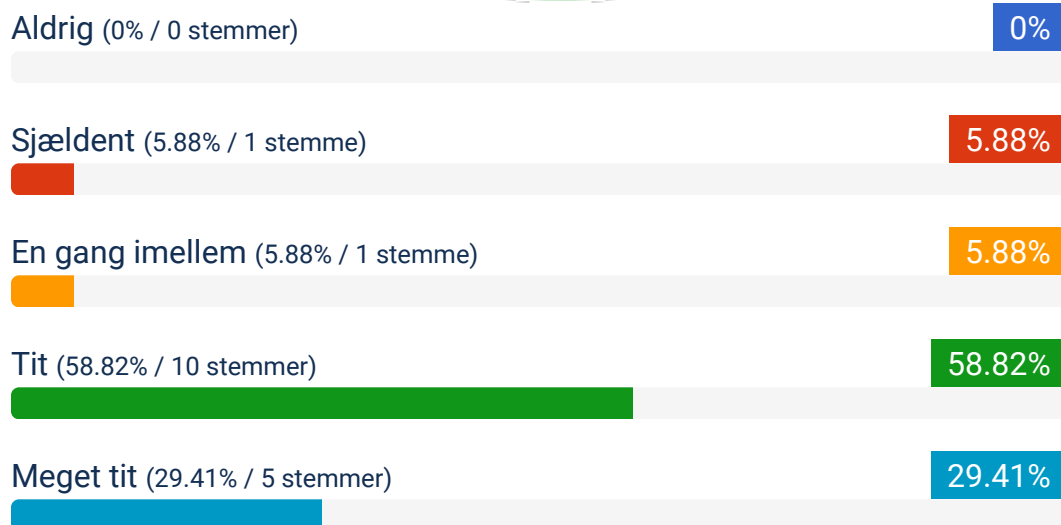

Er det let at høre, hvad de andre elever siger i timerne?

Totalt antal svar: 17