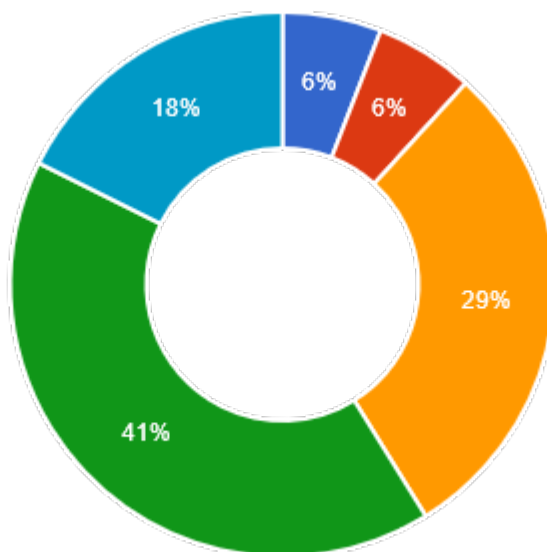

Er du tilfreds med temperaturen i klasselokalerne?

Totalt antal svar:
17

Meget utilfreds (5.88% / 1 stemme)

5.88%

Utilfreds (5.88% / 1 stemme)

5.88%

Hverken tilfreds/utilfreds (29.41% / 5 stemmer)

29.41%

Tilfreds (41.18% / 7 stemmer)

41.18%

Meget tilfreds (17.65% / 3 stemmer)

17.65%