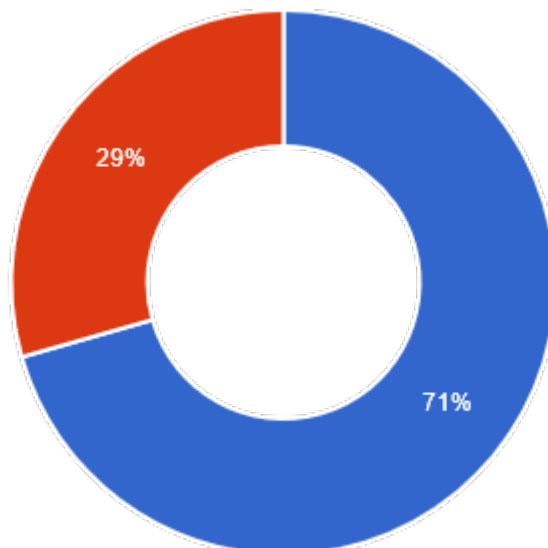

## Er du ny elev?

Totalt antal svar: 17

5.88%

Ja (Jeg er startet i skolen indenfor de seneste 3 mdr) (5.88% / 1 stemme)

94.12%

Nej (Jeg har været i skolen længere end 3 mdr) (94.12% / 16 stemmer)

## Er du dagelev?

Totalt antal svar: 17

70.59%

Ja (Jeg er i udslusning, efterværn eller bor selv) (70.59% / 12 stemmer)

Nej (Jeg bor på en af de 5 døgnafdelinger) (29.41% / 5 stemmer)

29.41%

**Hvordan er det at være på hold sammen med nogen der er en del ældre eller yngre end dig selv?**