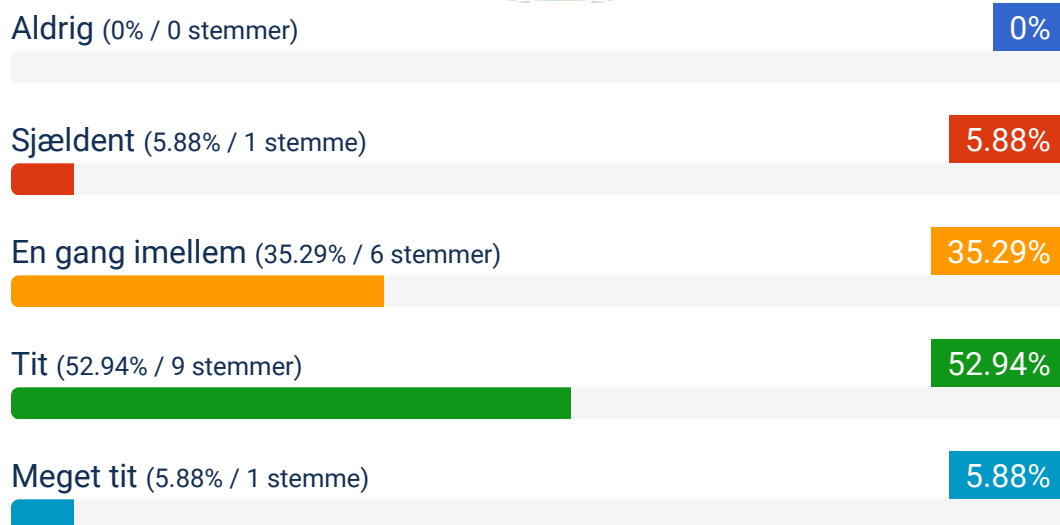

Hvor tit kan du finde en løsning på problemer, bare når du prøver hårdt nok?

Totalt
antal svar: 17