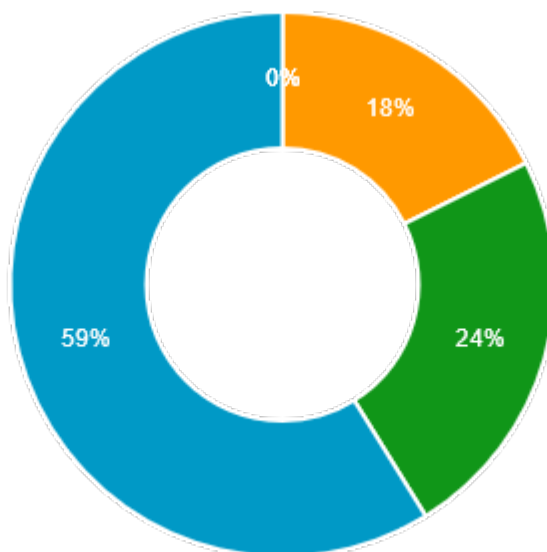

Jeg synes, toiletterne på skolen er pæne og rene.

Totalt antal svar:
17

Helt ueing (0% / 0 stemmer)

0%

Uenig (0% / 0 stemmer)

0%

Hverken enig/uenig (17.65% / 3 stemmer)

17.65%

Enig (23.53% / 4 stemmer)

23.53%

Helt enig (58.82% / 10 stemmer)

58.82%