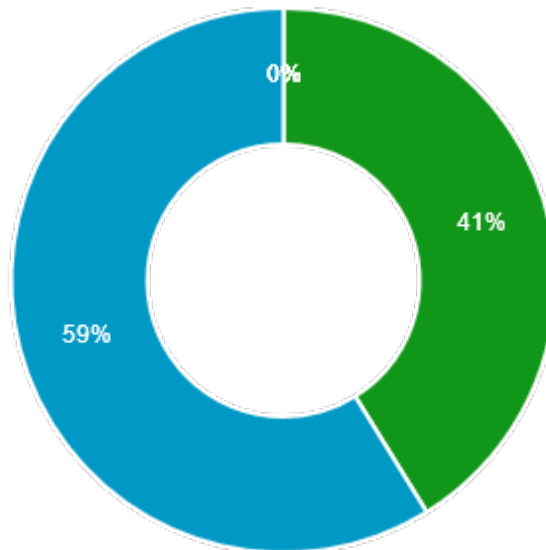

Er du glad for din skole ?

🗨️ Totalt antal svar: 17

Aldrig (0% / 0 stemmer)

0%

Sjældent (0% / 0 stemmer)

0%

En gang imellem (0% / 0 stemmer)

0%

Tit (41.18% / 7 stemmer)

41.18%

Meget tit (58.82% / 10 stemmer)

58.82%