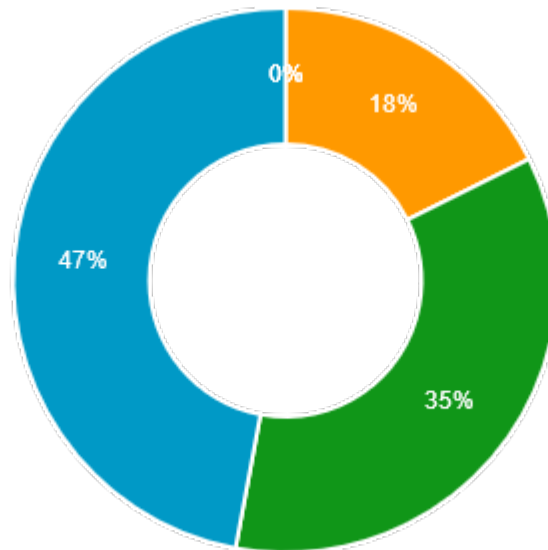

Møder dine lærere præcist til undervisningen?

Totalt antal svar:
17