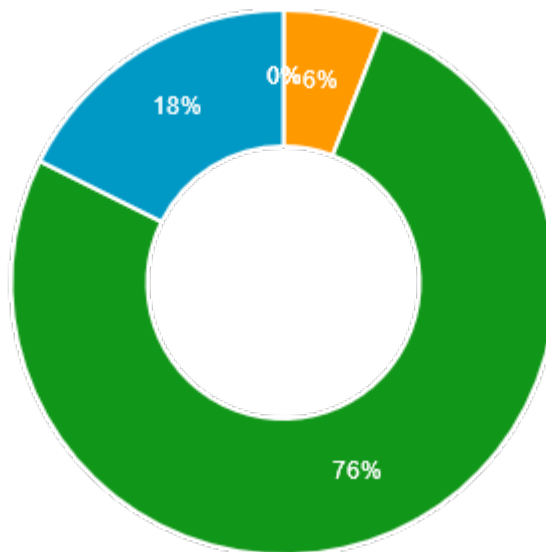

## Hvor ofte føler du dig tryk i skolen?

Totalt antal svar: 17

Aldrig (0% / 0 stemmer)

0%

Sjældent (0% / 0 stemmer)

0%

En gang imellem (5.88% / 1 stemme)

5.88%