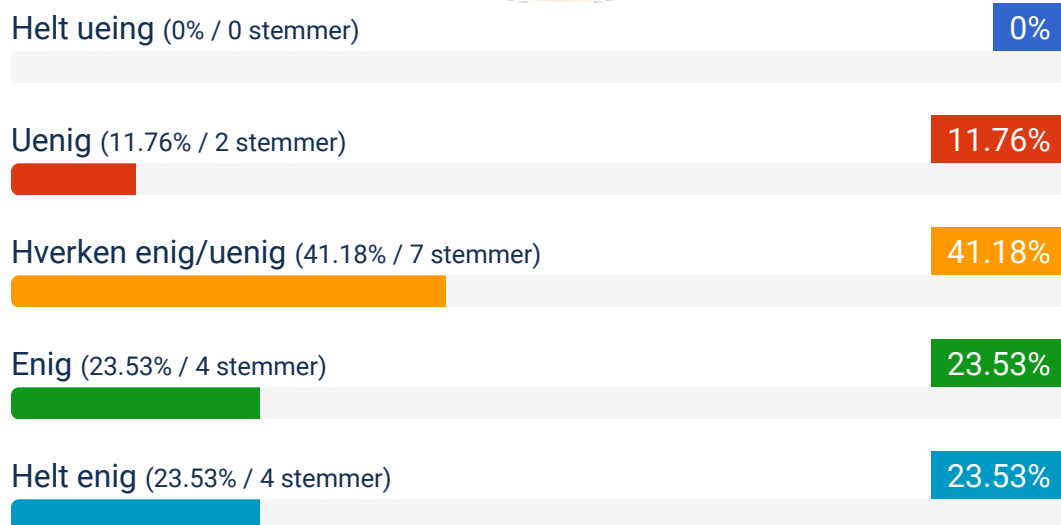

Jeg gør gode faglige fremskridt i skolen. Totalt antal svar: 17