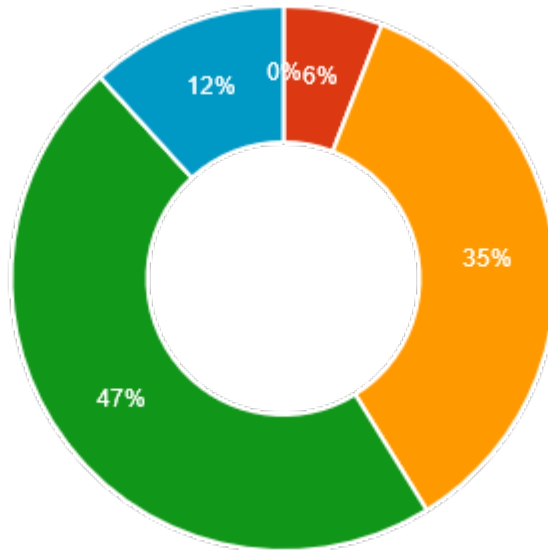

Hvor tit kan du klare det, du sætter dig for?

Totalt antal svar:
17