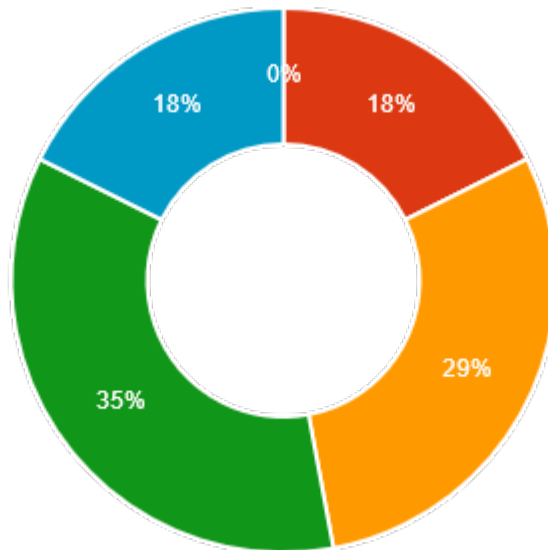

Hvis noget er svært for mig i undervisningen, kan jeg selv gøre noget for at komme videre.

Totalt antal svar:
17

Aldrig (0% / 0 stemmer)

0%

Sjældent (17.65% / 3 stemmer)

17.65%

En gang imellem (29.41% / 5 stemmer)

29.41%

Tit (35.29% / 6 stemmer)

35.29%

Meget tit (17.65% / 3 stemmer)

17.65%