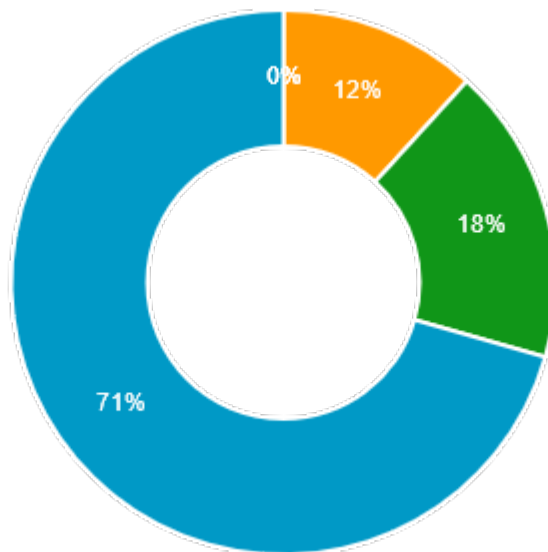

Jeg synes, der er rent på skolen.

Totalt antal svar: 17

Helt ueing (0% / 0 stemmer)

0%

Uenig (0% / 0 stemmer)

0%

Hverken enig/uenig (11.76% / 2 stemmer)

11.76%

Enig (17.65% / 3 stemmer)

17.65%

Helt enig (70.59% / 12 stemmer)

70.59%