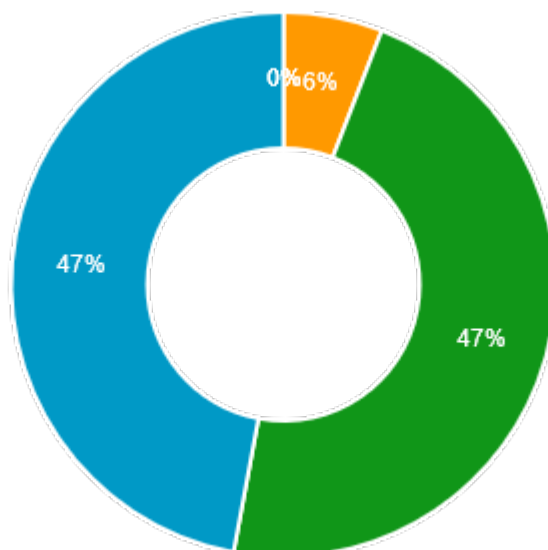

Enig (47.06% / 8 stemmer)

47.06%

Helt enig (41.18% / 7 stemmer)

41.18%

## Er du glad for de hold du er på?

🗨️ Totalt antal svar: 17

Aldrig (0% / 0 stemmer)

0%

Sjældent (0% / 0 stemmer)

0%

En gang imellem (5.88% / 1 stemme)

5.88%