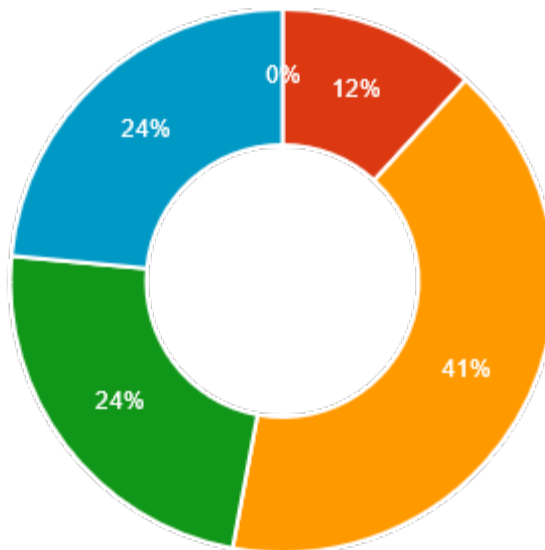

Nej (Jeg bor på en af de 5 døgnafdelinger) (29.41% / 5 stemmer)

29.41%

Hvordan er det at være på hold sammen med nogen der er en del ældre eller yngre end dig selv?

Totalt antal svar: 17

Det er jeg ikke glad for (0% / 0 stemmer)

0%

Ok, hvis det ikke kan være anderledes (11.76% / 2 stemmer)

11.76%

Jeg er ligeglad (41.18% / 7 stemmer)

41.18%

Det er godt (23.53% / 4 stemmer)

23.53%

Det er super godt (23.53% / 4 stemmer)

23.53%