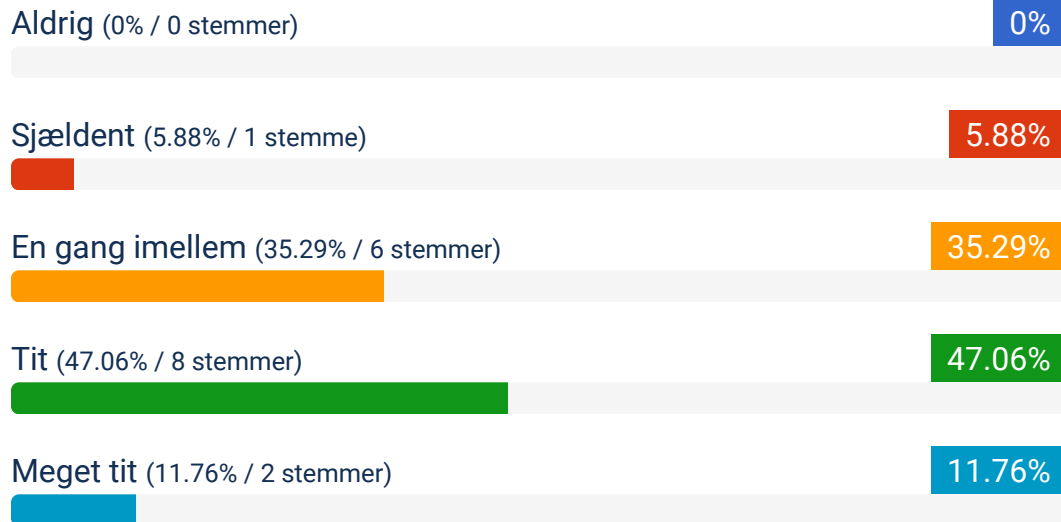

Hvor tit kan du klare det, du sætter dig for?

Totalt antal svar:
17