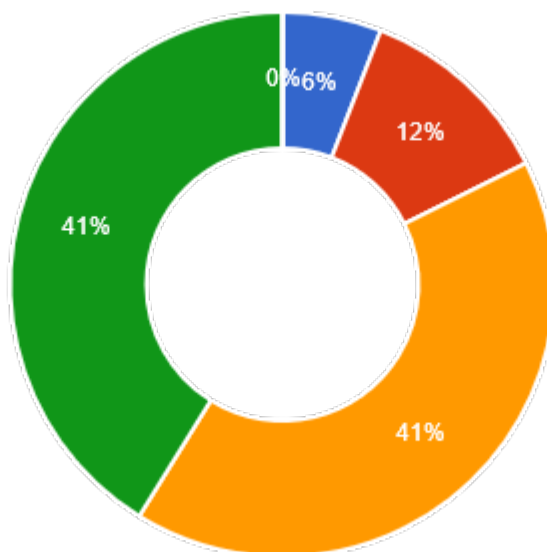

Hvis jeg bliver forstyrret i undervisningen, kan jeg hurtigt koncentrere mig igen.

Totalt
antal svar: 17

Aldrig (5.88% / 1 stemme)

5.88%

Sjældent (11.76% / 2 stemmer)

11.76%

En gang imellem (41.18% / 7 stemmer)

41.18%

Tit (41.18% / 7 stemmer)

41.18%

Meget tit (0% / 0 stemmer)

0%