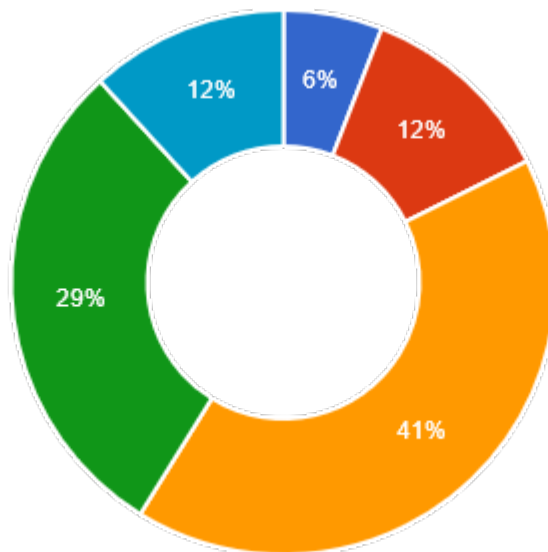

Hvor tit har du ondt i maven?

Totalt antal svar: 17

Meget tit (5.88% / 1 stemme)

5.88%

Tit (11.76% / 2 stemmer)

11.76%

En gang imellem (41.18% / 7 stemmer)

41.18%

Sjældent (29.41% / 5 stemmer)

29.41%

Aldrig (11.76% / 2 stemmer)

11.76%