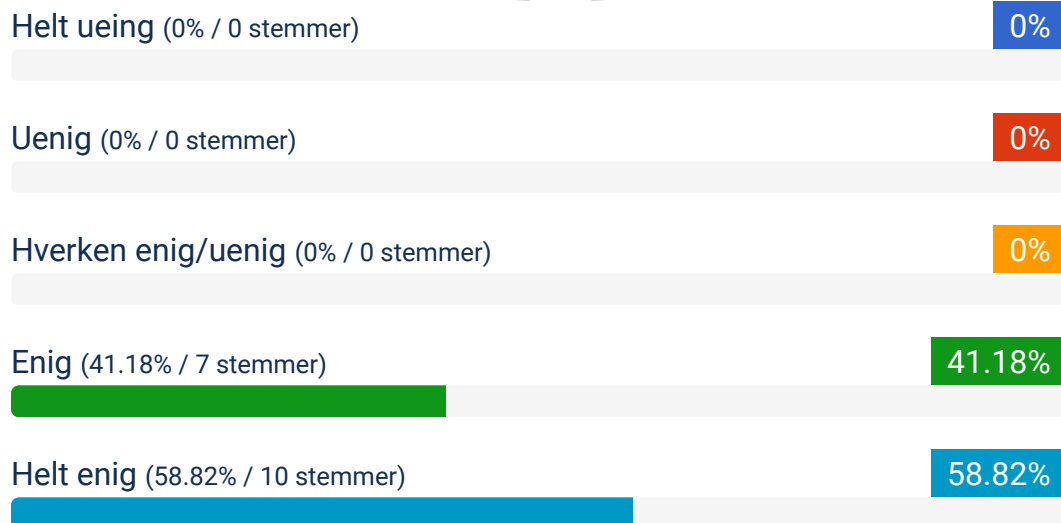

Lærerne er gode til at støtte mig og hjælpe mig i skolen, når jeg har brug for det.

Totalt
antal svar: 17