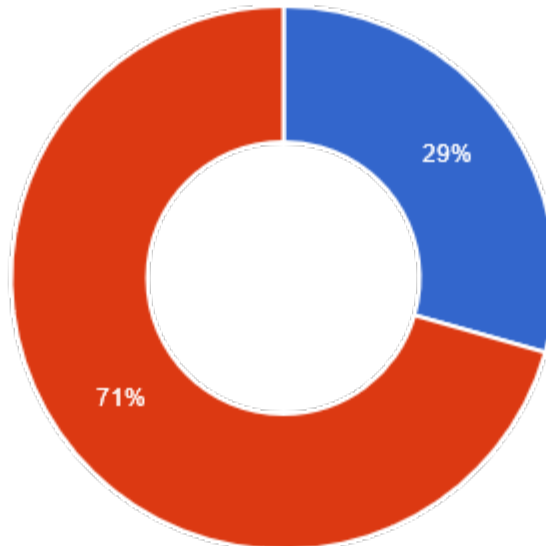

# Trivsel & UVM - 2022

Er du skolepligtig?

Totalt antal svar: 17

Ja (Jeg går i 8., 9., 10. eller 11./12. klasse) (29.41% / 5 stemmer)

29.41%

Nej (Jeg er beskæftigelseselev eller lab-elev) (70.59% / 12 stemmer)