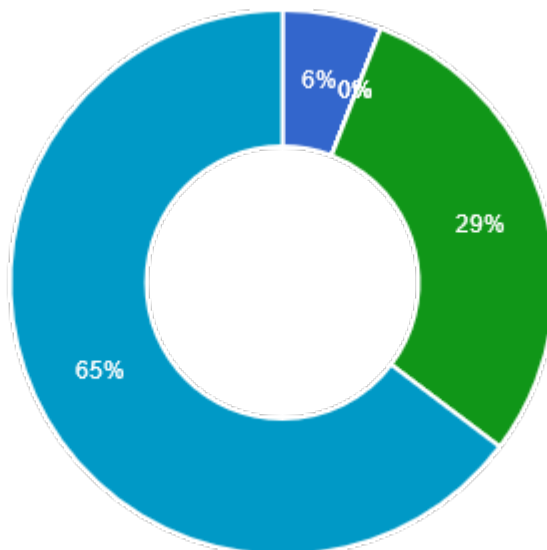

29.41%

Tit (35.29% / 6 stemmer)

35.29%

Meget tit (17.65% / 3 stemmer)

17.65%

## Jeg synes godt om udeområderne på min skole.

🗨️ Totalt antal svar:  
17

Helt ueing (5.88% / 1 stemme)

5.88%

Uenig (0% / 0 stemmer)

0%

Hverken enig/uenig (0% / 0 stemmer)

0%