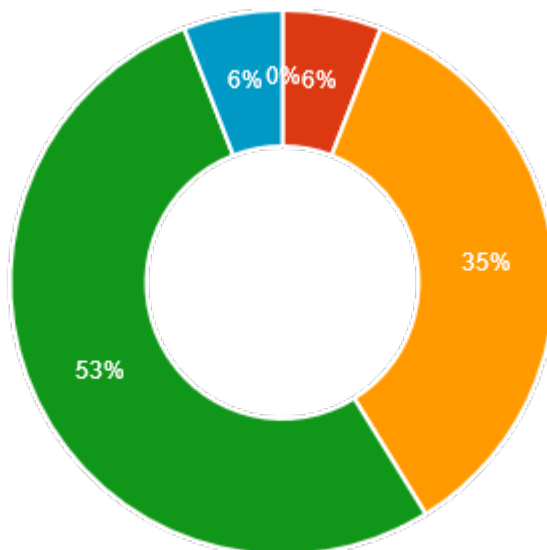

Hvor tit kan du finde en løsning på problemer, bare når du prøver hårdt nok?

Totalt
antal svar: 17