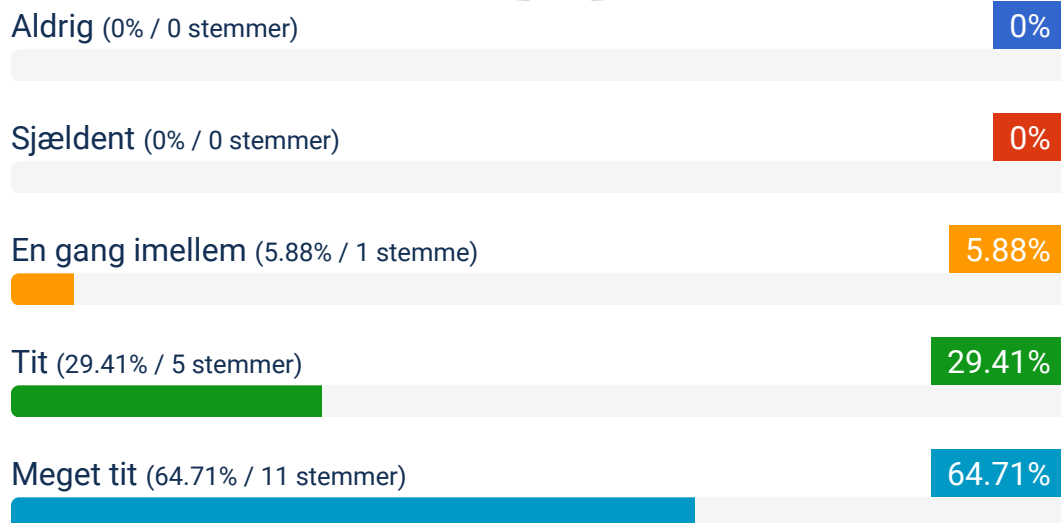

Er det let at høre, hvad læreren siger i timerne?

Totalt antal svar:
17