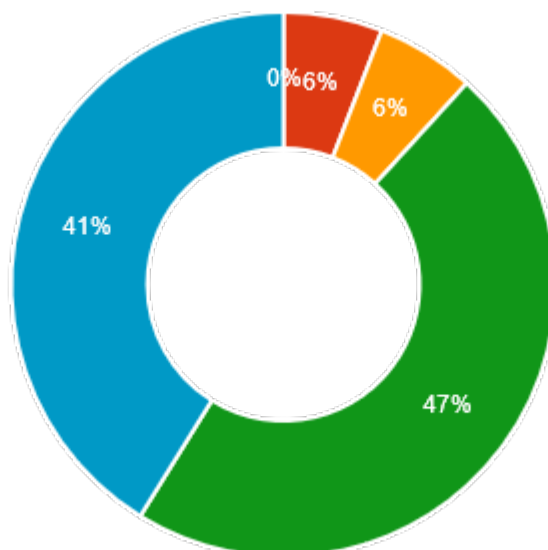

Jeg føler at jeg hører til på min skole?

Totalt antal svar: 17

Helt uenig (0% / 0 stemmer)

0%

Uenig (5.88% / 1 stemme)

5.88%

Hverken enig/uenig (5.88% / 1 stemme)

5.88%

Enig (47.06% / 8 stemmer)

47.06%

Helt enig (41.18% / 7 stemmer)

41.18%