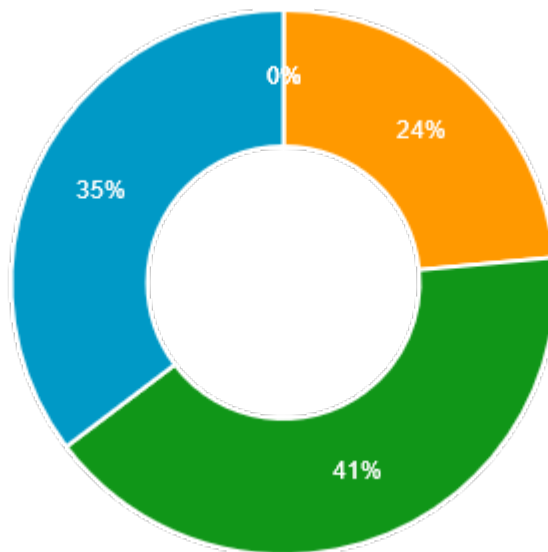

Andre elever accepterer mig, som jeg er. Totalt antal svar: 17