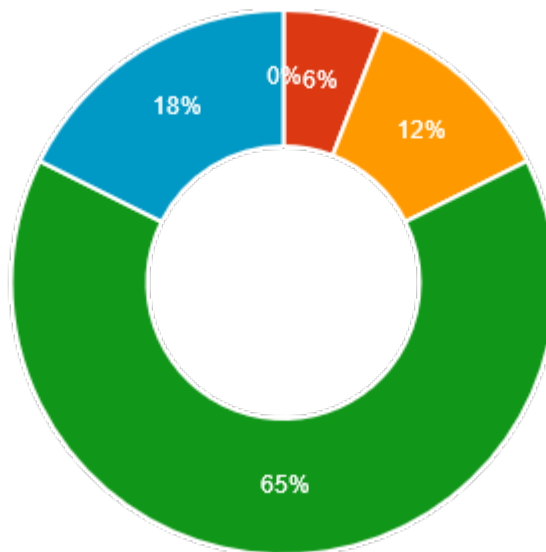

Er undervisningen kedelig?

Totalt antal svar: 17

Meget tit (0% / 0 stemmer)

0%

Tit (5.88% / 1 stemme)

5.88%

En gang imellem (11.76% / 2 stemmer)

11.76%

Sjældent (64.71% / 11 stemmer)

64.71%

Aldrig (17.65% / 3 stemmer)

17.65%