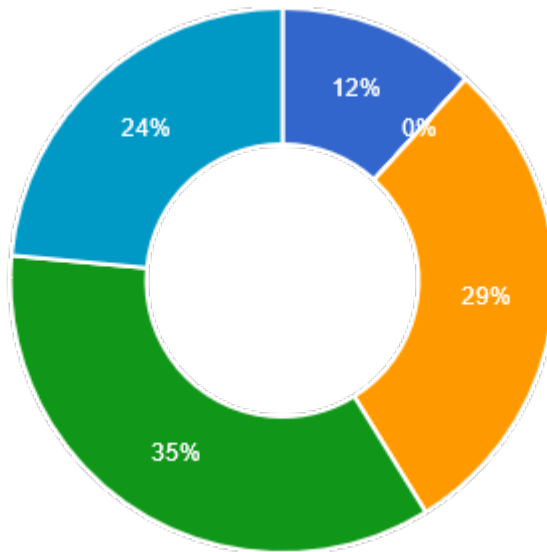

Er du bange for at blive til grin i skolen? Totalt antal svar: 17

Altid (11.76% / 2 stemmer)

11.76%

For det meste (0% / 0 stemmer)

0%

En gang imellem (29.41% / 5 stemmer)

29.41%

Sjældent (35.29% / 6 stemmer)

35.29%

Aldrig (23.53% / 4 stemmer)

23.53%