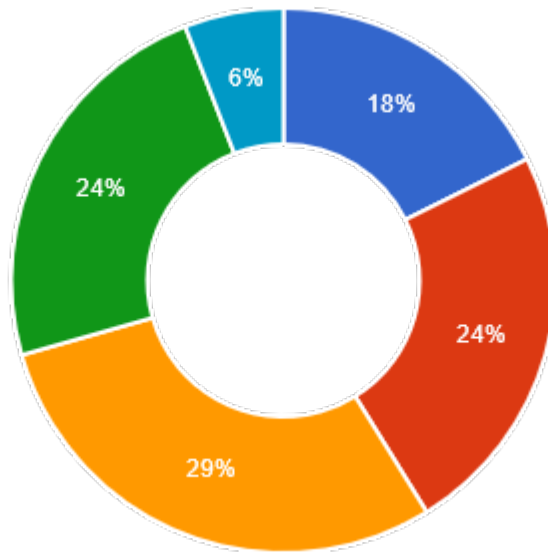

Jeg siger min mening, når jeg synes at noget er uretfærdigt. Totalt antal svar: 17

Aldrig (17.65% / 3 stemmer)

17.65%

Sjældent (23.53% / 4 stemmer)

23.53%

En gang imellem (29.41% / 5 stemmer)

29.41%

Tit (23.53% / 4 stemmer)

23.53%

Meget tit (5.88% / 1 stemme)

5.88%