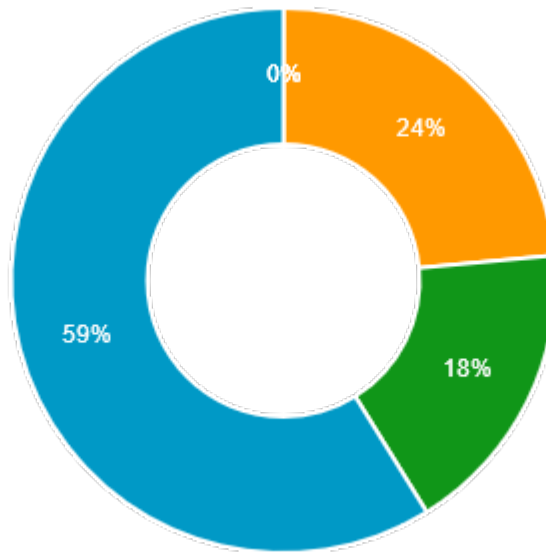

## Jeg synes godt om udeområderne på min skole.

🗨️ Totalt antal svar:  
17

Helt ueing (5.88% / 1 stemme)

5.88%

Uenig (0% / 0 stemmer)

0%

Hverken enig/uenig (0% / 0 stemmer)

0%

Enig (29.41% / 5 stemmer)

29.41%

Helt enig (64.71% / 11 stemmer)

64.71%

## Jeg synes godt om undervisningslokalerne på skolen.

Totalt antal svar: 17