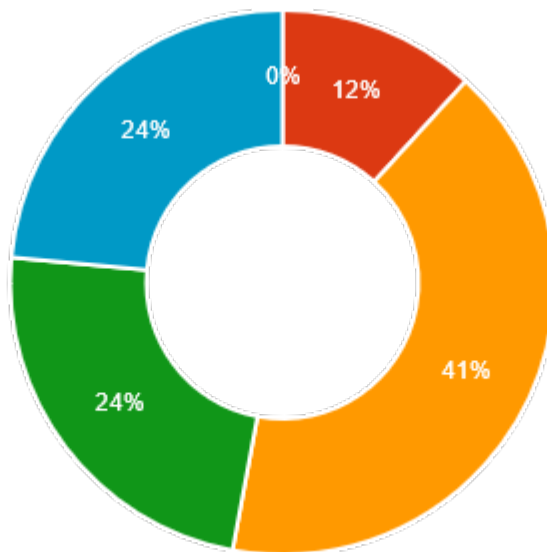

Jeg gør gode faglige fremskridt i skolen. Totalt antal svar: 17