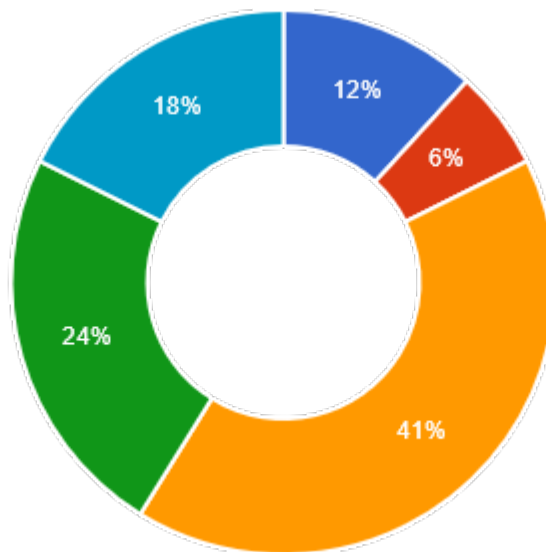

Føler du dig ensom?

🗨️ Totalt antal svar: 17

Meget tit (11.76% / 2 stemmer)

11.76%

Tit (5.88% / 1 stemme)

5.88%

En gang imellem (41.18% / 7 stemmer)

41.18%

Sjældent (23.53% / 4 stemmer)

23.53%

Aldrig (17.65% / 3 stemmer)

17.65%