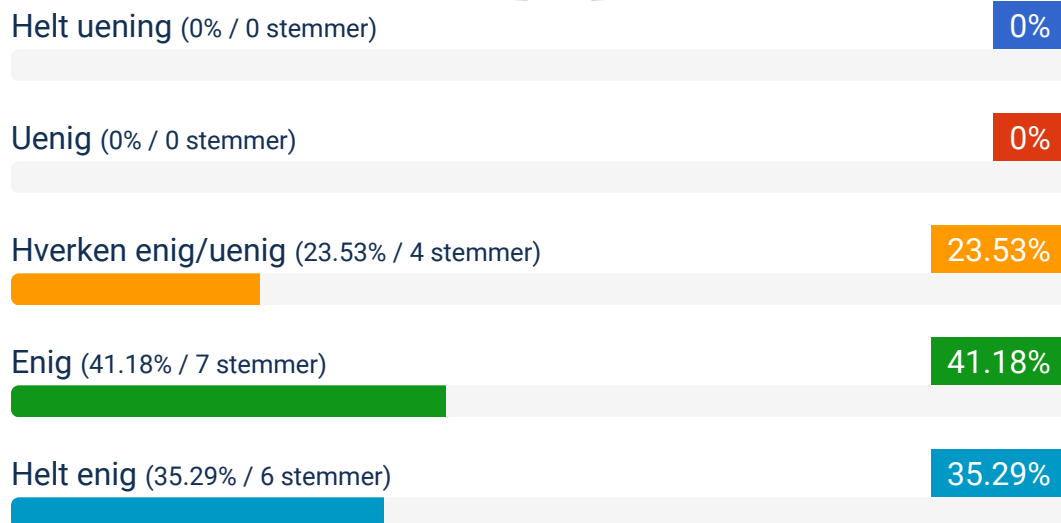

Andre elever accepterer mig, som jeg er. Totalt antal svar: 17