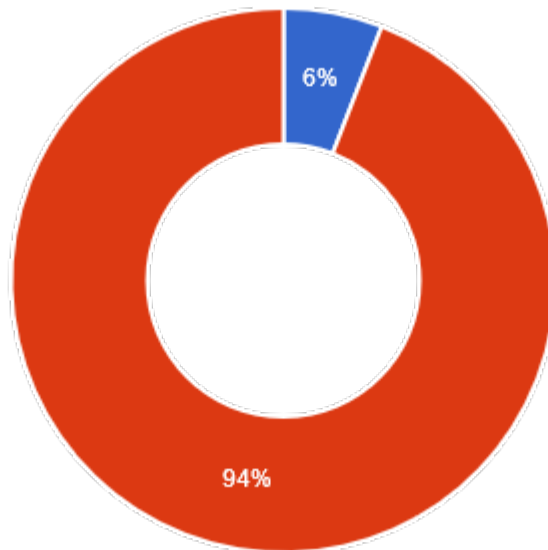

Er du ny elev?

Totalt antal svar: 17

5.88%

Ja (Jeg er startet i skolen indenfor de seneste 3 mdr) (5.88% / 1 stemme)

94.12%

Nej (Jeg har været i skolen længere end 3 mdr) (94.12% / 16 stemmer)