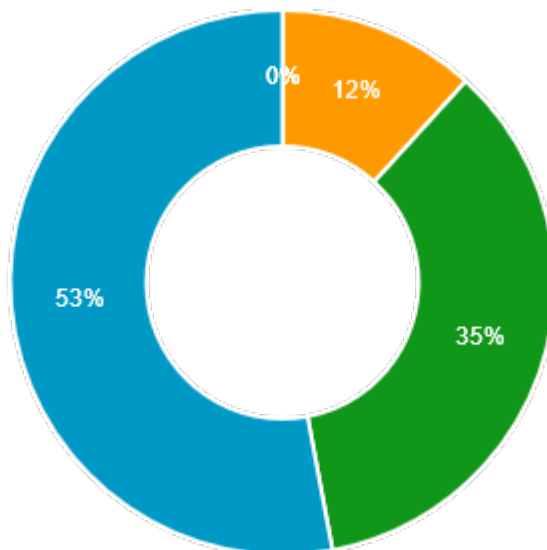

## Er du glad for de hold du er på?

🗨️ Totalt antal svar: 17

Aldrig (0% / 0 stemmer)

0%

Sjældent (0% / 0 stemmer)

0%

En gang imellem (5.88% / 1 stemme)

5.88%

Tit (47.06% / 8 stemmer)

47.06%

Meget tit (47.06% / 8 stemmer)

47.06%

## De fleste af eleverne i skolen er venlige og hjælpsomme.

Totalt antal svar: 17