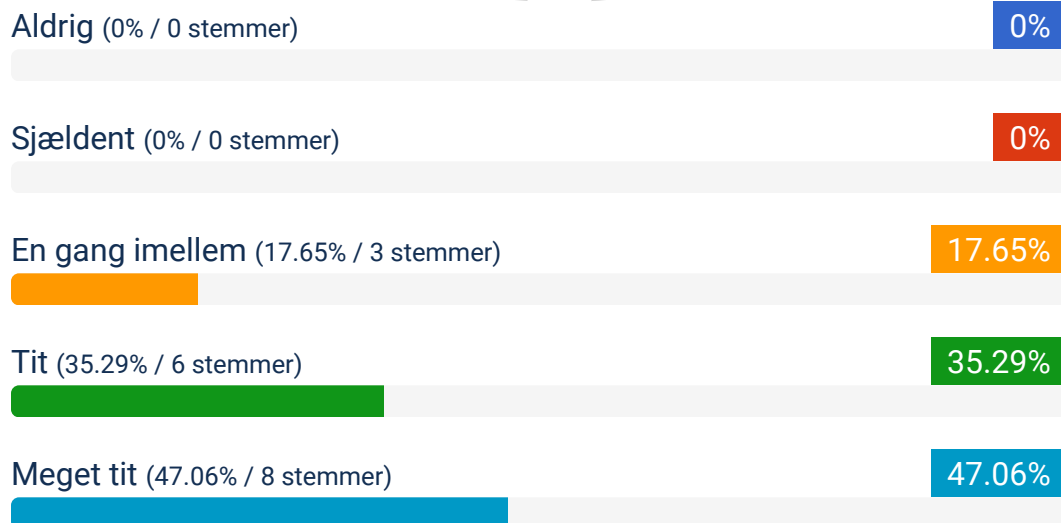

Møder dine lærere præcist til undervisningen?

Totalt antal svar:
17